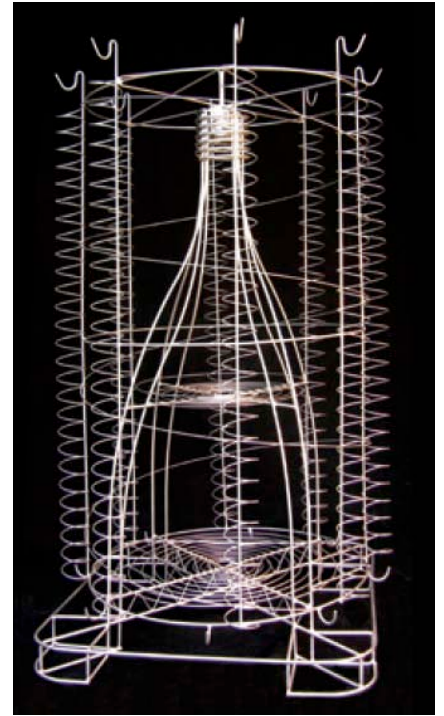

Spiracle, zum lagern und trocknen von Schläuchen.

Die „Spiracle“ bietet:

Auf kleiner Fläche die optimale Lagerung von Schläuchen bis zu 100 m Länge und einem Durchmesser bis 63 mm.

Die drehbare Schlauchaufnahme ermöglicht einfachstes auf- und abrollen der Schläuche.

Kapazität:

8 Stück à 12 m Länge

16 Stück à 5 m Länge

Die spiralförmige Anordnung sorgt für ein rückstandsloses Entleeren.

Maße:

Länge: 120 cm

Breite: 120 cm

Höhe: 220 cm

Gewicht: ca. 80 kg

Material: Edelstahl